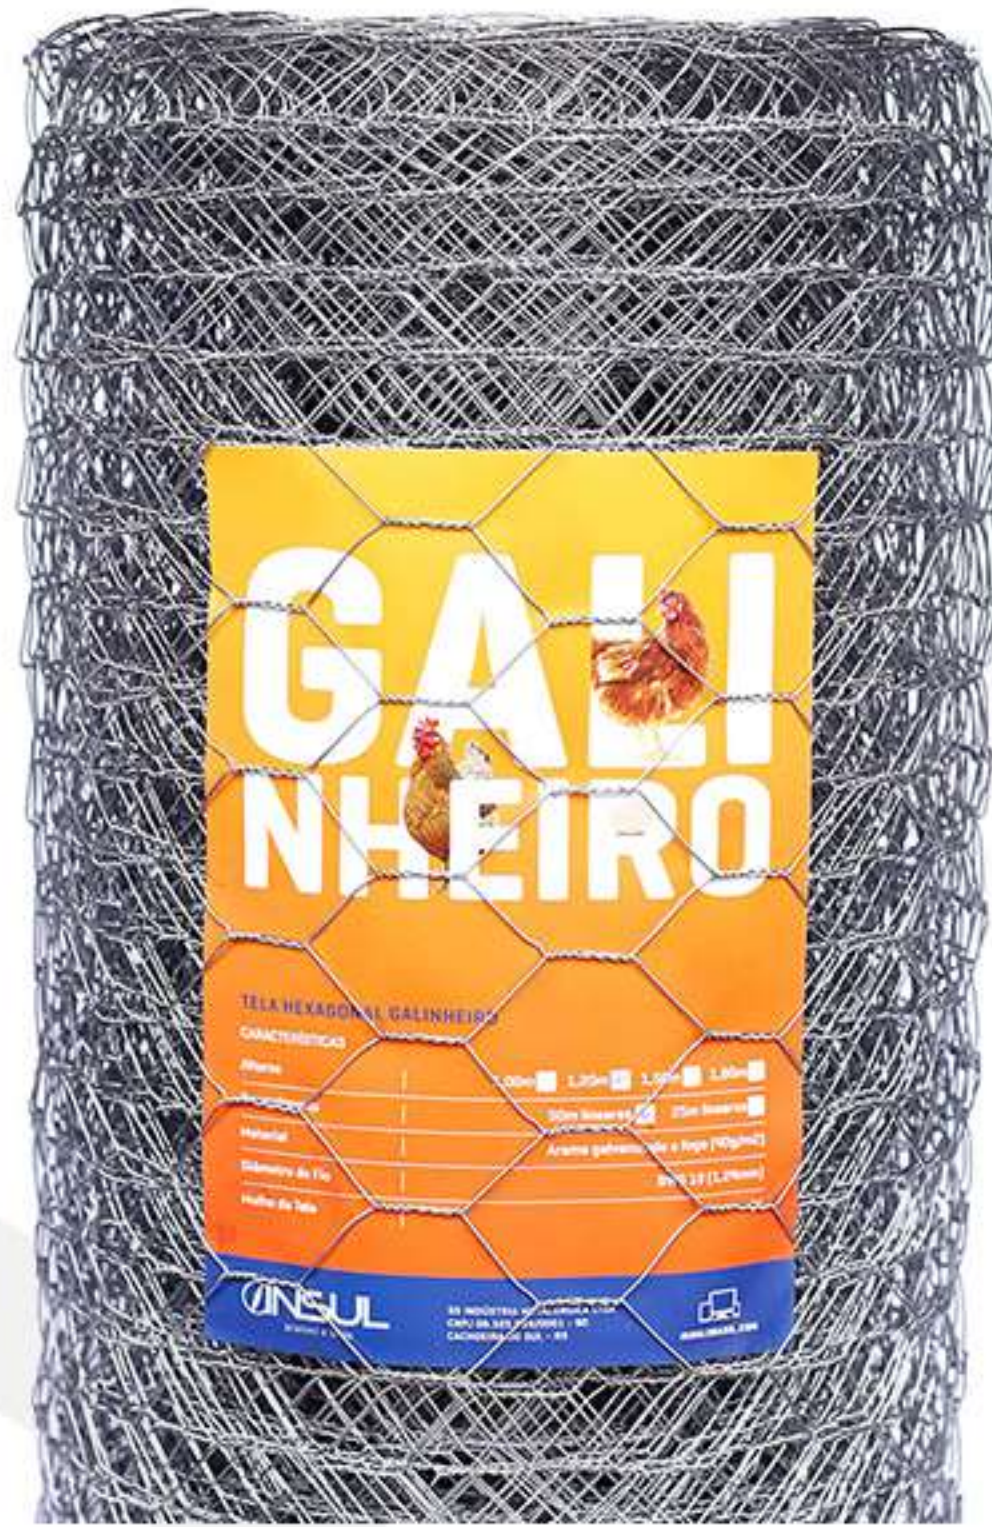

TELA HEXAGONAL

GALINHEIRO

Fio: BWG 18 (1,24mm) galvanizado a fogo
Malha: 2" (5cm)
Comprimento: 50m
Alturas: 1,00 / 1,20 / 1,50 / 1,80m