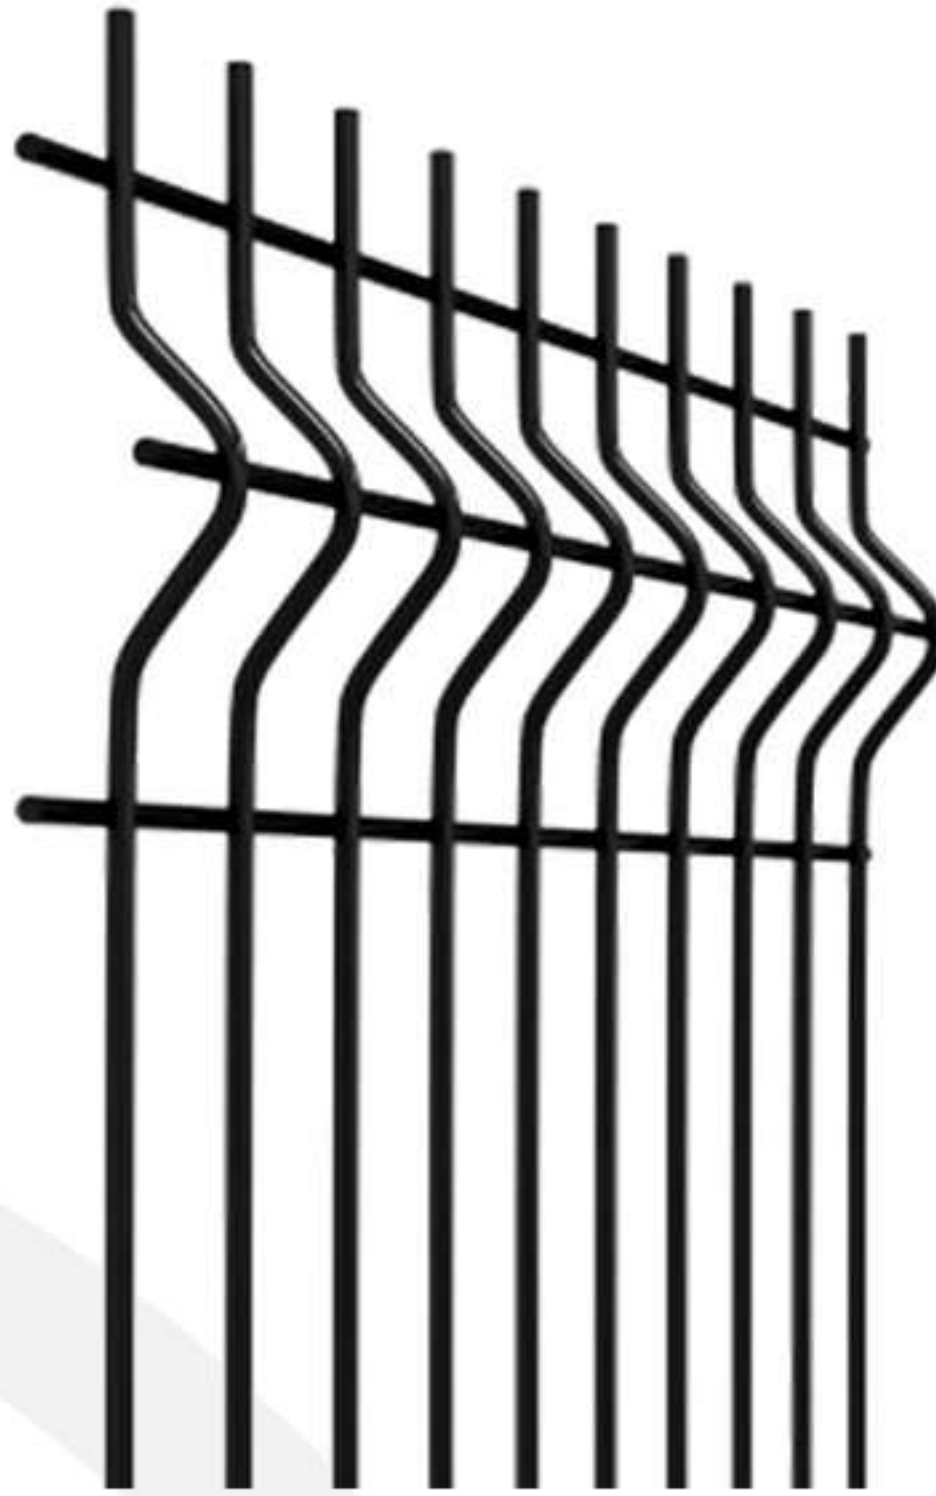

GRADIL

GRADIL INSUL G4

PINTADO

Fio: 4,00mm pintado (3,80mm galvanizado a fogo - 70g a 80g/m² de zinco)

Malha: 5x20cm

Alturas: 1,03 / 1,53 / 2,03 / 2,43m

Comprimento: padrão do painel 2,50m

Cores: Preto RAL 9005 Branco RAL 9003 Cinza RAL 7040 Verde RAL 6005 Azul RAL 5010 Amarelo RAL 1021