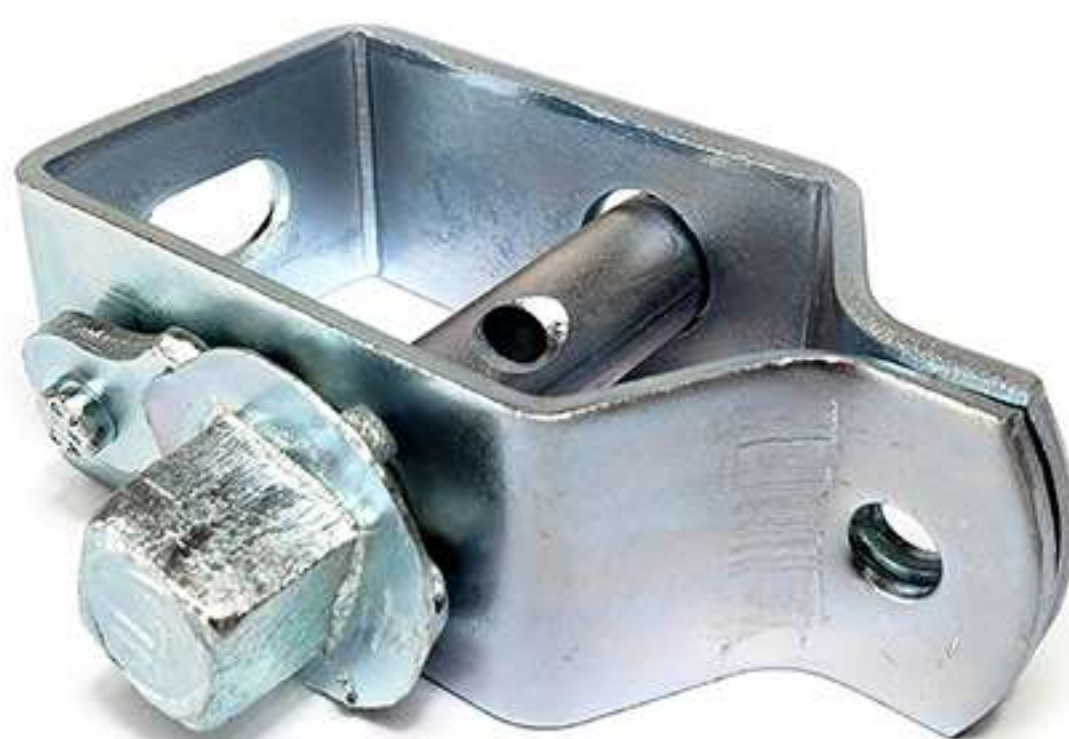

OUTROS

CATRACA DE ARAME

Esticador de arame galvanizado

Micro: Ovalado 16x14 / Enrola até 3m de arame

Dimensões: 75 x 57 x 26mm / Parede 2,5mm

T7: Ovalado 17x15 / Enrola até 3,5m de arame

Dimensões: 94 x 81 x 31mm / Parede 3mm