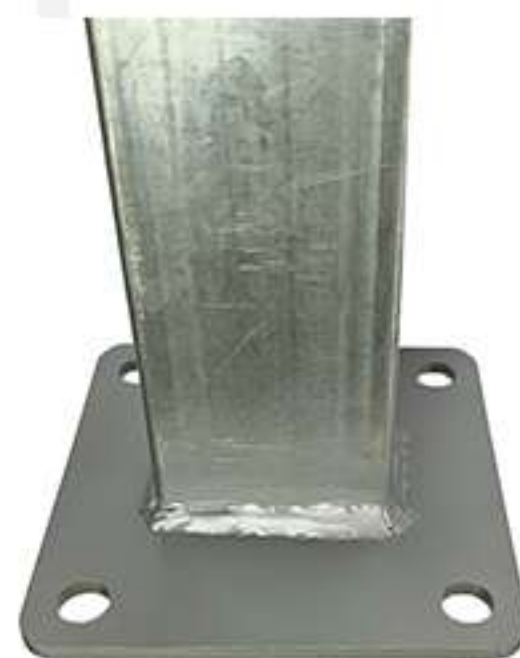

ALTURA	PESO	CÓDIGO
1,08m	3,30kg	TPGB108
1,58m	4,30kg	TPGB158
2,08m	5,30kg	TPGB208
2,48m	6,60kg	TPGB248