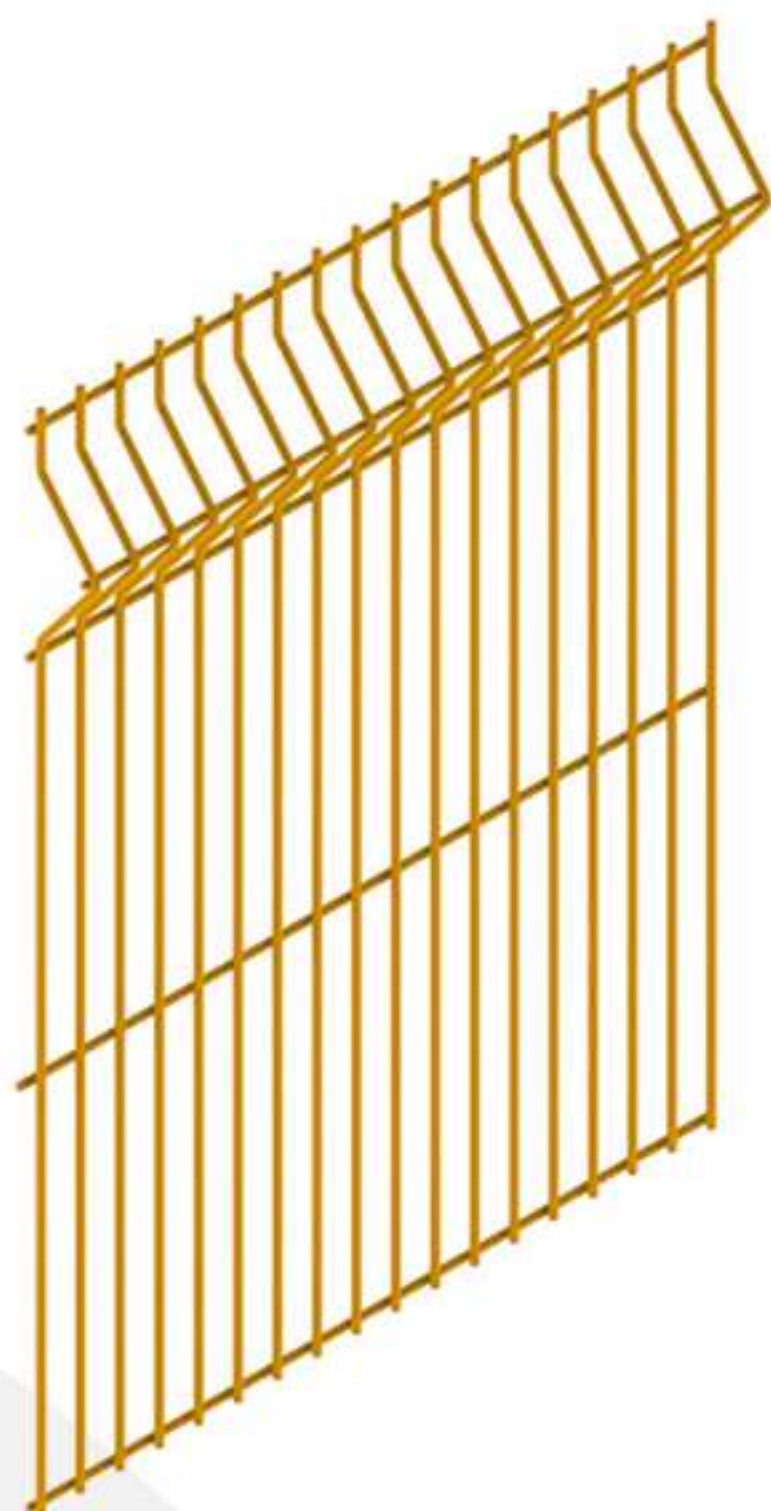

GRADIL

GRADIL INSUL G12

Fio: 4,00mm pintado (3,80mm galvanizado a fogo - 70g a 80g/m² de zinco)
Malha: 2,5x20cm / 2,0x20cm (sob encomenda)
Alturas: 1,03 / 1,53 / 2,03m
Comprimento: 2,50m

Cores: Preto RAL 9005 Amarelo RAL 1021